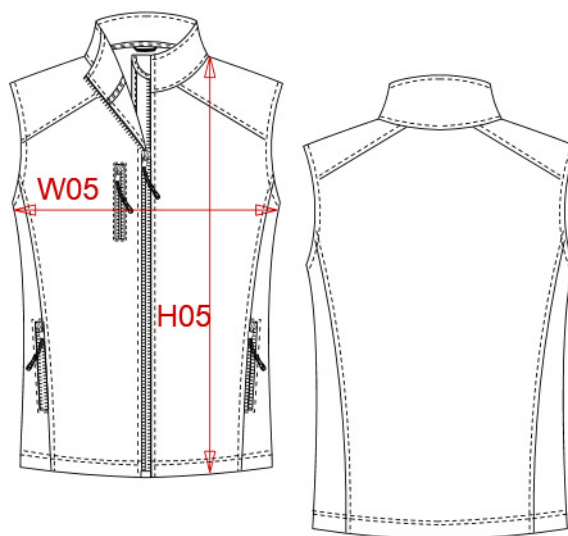

KARIBAN

REFERENCE : K404

SIZES : S_M_L_XL_XXL_3XL_4XL

COMPOSITION :

Fabric 1 : 3 layers Softshell (Plain weave/Micropolar fleece)
Polyester / Elastane 95/5 - 300 .

WEIGHT :

Fabric 1 : 300 gsm

TECHNICAL DETAIL :

3 layers bonded (Outer: Woven plain weave/Performance membrane/Inner: Anti pilling micropolar fleece) BR:
3000gsm/24h / WP: 8000mm

ARTICLE WEIGHT :

350 gr/pc

DESCRIPTION	
Français :	Bodywarmer femme sotshell
English :	Ladies soft shell bodywarmer
Nederlands :	Dames bodywarmer soft shell
Deutsch :	Damen soft shell bodywarmer
Español :	Chaleco softshell para mujer
Italiano :	Bodywarmer donna softshell
Português :	Colete softshell de senhora

COLORS	PANTONE SERIGRAPHIE
Black	Black
Navy	433C
Red	200C
White	White
Aqua blue	7690C
Titanium	7540C
Marl grey	Based on 877C
Fluorescent yellow	-
Fluorescent orange	-

MEASUREMENT							
Description	S	M	L	XL	XXL	3XL	4XL
H09 (L) Hauteur totale devant / Front total height	63,50	65,50	67,50	69,50	71,50	73,50	75,50
W05 (L) 1/2 largeur poitrine à 1.5cm de l'emmanchure / 1/2 chest width at 1.5cm below armhole	47	50	53	56	59	62	65

CARE LABEL				

PACKING	
Box	10 pcs / box S => L:60cm W:40cm H:17cm NW:4.3kg GW:5.7kg M =>L:60cm W:40cm H:17cm NW:4.6kg GW:6kg L =>L:60cm W:40cm H:17cm NW:5kg GW:6.3kg XL =>L:60cm W:40cm H:17cm NW:5.3kg GW:6.7kg XXL => L:60cm W:40cm H:17cm NW:5.9kg GW:8.3kg 3XL => L:60cm W:40cm H:17cm NW:6.1kg GW:8.5k 4XL => L:60cm W:40cm H:17cm NW:6.3kg GW:8.7k