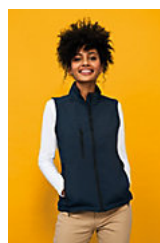

Produits apparentés

SOL'S RALLYE WOMEN
46801