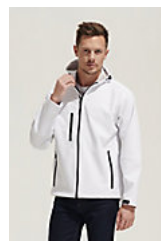

Softshell 340

2 poches latérales et 1 poche poitrine zippées

Cordon de serrage réglable à la taille

Bas de manches ajustables avec bande auto-agrippante

Capuche avec cordon de serrage

Entretien

Composition

94% polyester - 6% élasthanne

Intérieur polaire: 100% polyester

3 couches

Membrane 8000 mm imperméable et respirante.

Un produit engagé

Couleurs disponibles

Blanc

Noir

French marine

Gris chiné

Rouge piment

Royal

Produits apparentés

SOL'S REPLAY MEN
46602

Tailles disponibles

Tailles	S	M	L	XL	XXL
A/B	64/47	66/50	68/53	70/56	72/59

Emballage