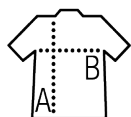

Molleton gratté 280

Bas et poignets en bord côte élasthanne

Manches montées

2 poches kangourou

Capuche doublée avec cordon de serrage

ton sur ton

Zip caché

Coupe droite

Gris chiné

Rouge

Un produit engagé

Produits apparentés

SOL'S SEVEN WOMEN
47900

Tailles disponibles

Tailles	S	M	L	XL	XXL	3XL
A/B	69/51	71/54	73/57	75/60	77/63	79/66

Emballage